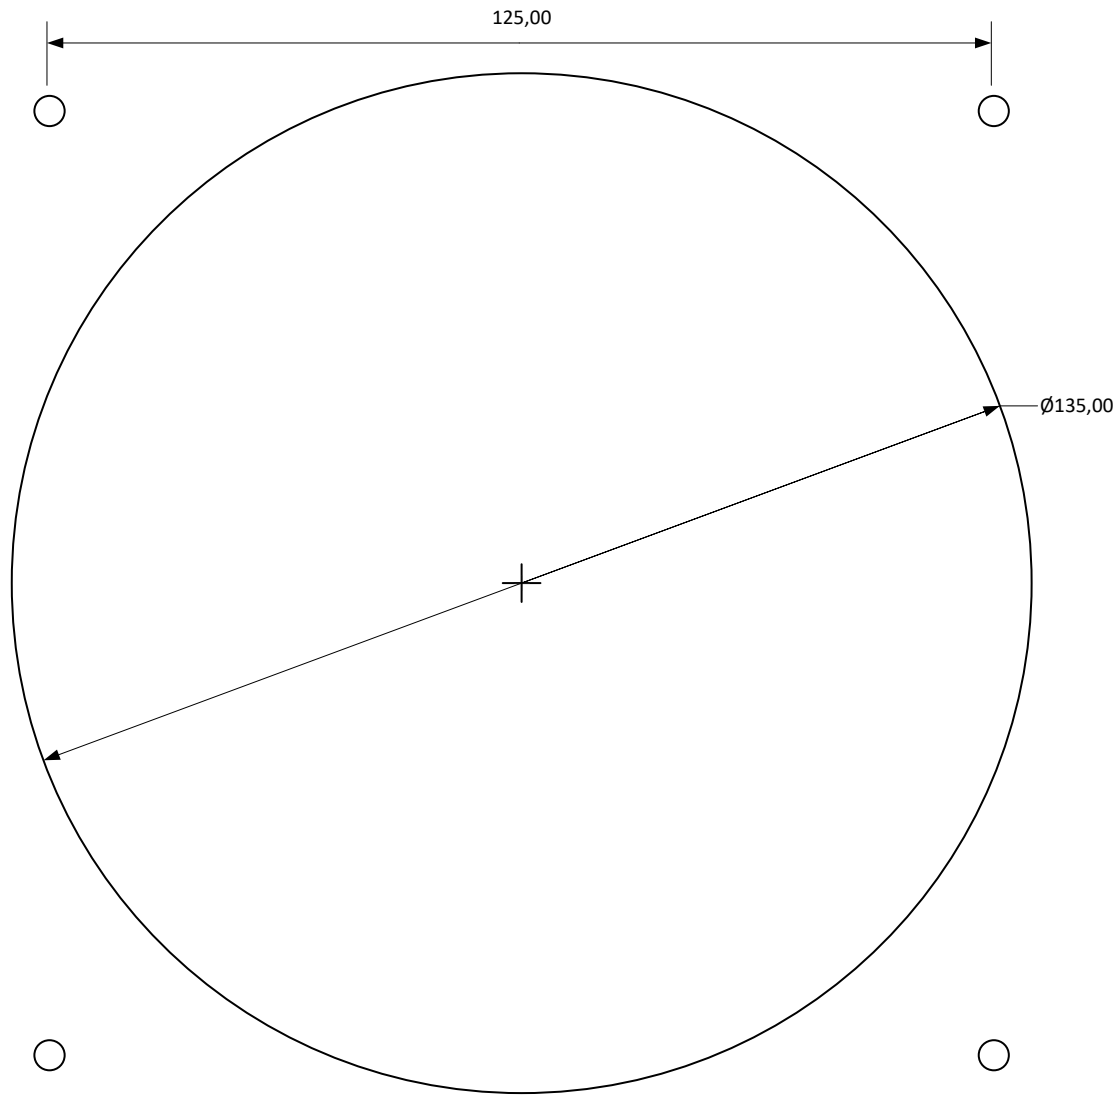

140mm fan

Panel

Panel (8.5x11)