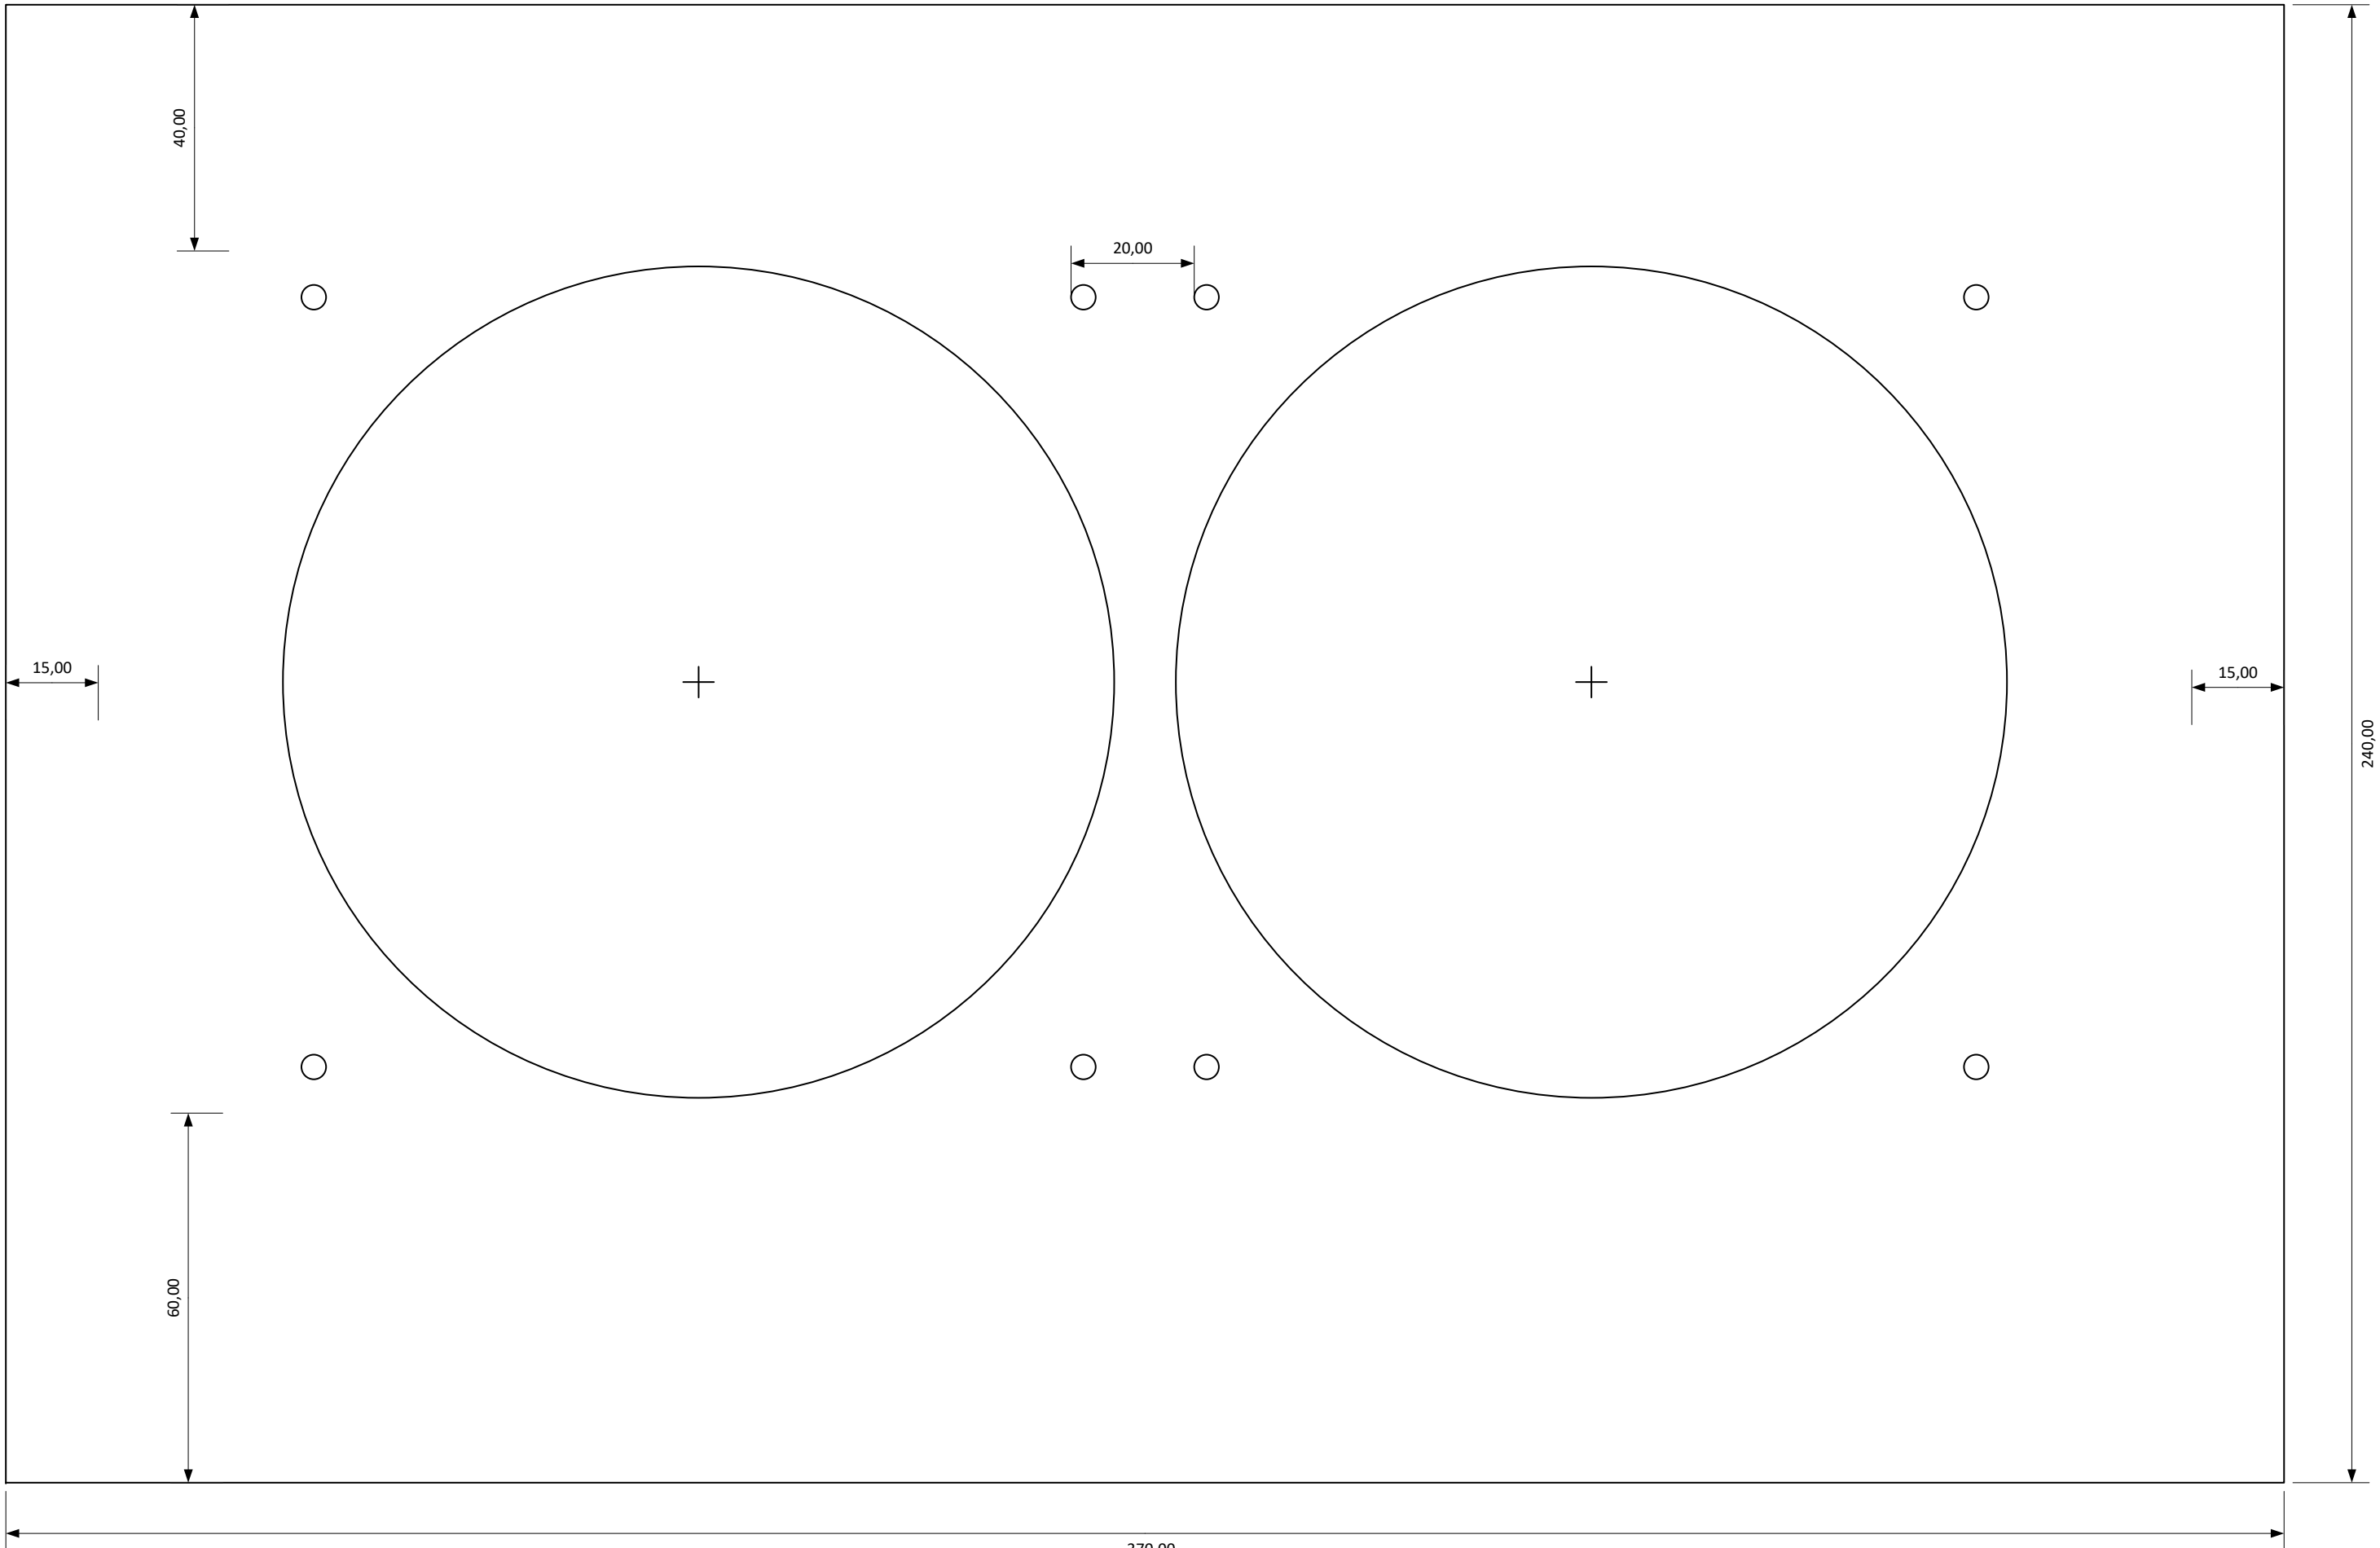

140mm fan

Panel

Panel (8.5x11)